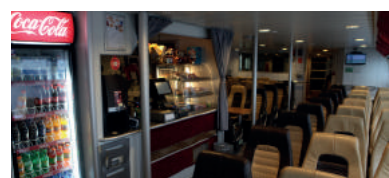

MS FJORDDROTT

MS Fjorddrott er en katamaran som komfortable salonger og romslig utendørs dekkområde. Fjorddrott er universelt utformet med bagasjeoppbevaring og toalett.

Enten du trenger transport eller vil leie båten til ulike arrangement, vil MS Fjorddrott sørge for at hver reise er en opplevelse å huske.

MS Fjorddrott is a modern catamaran offering good standards on board with comfortable lounges and spacious outdoor deck areas. Fjorddrott is universally designed with easy wheelchair access, luggage storage and several toilets.